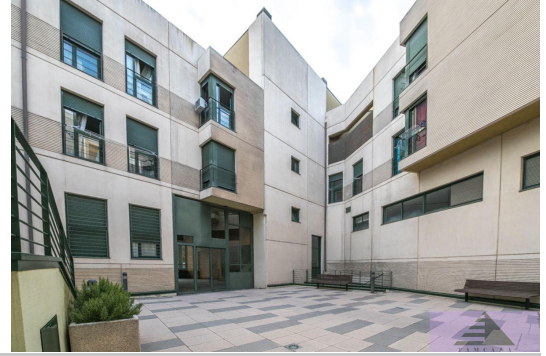

Dirección del inmueble:

Puerta: Planta: 1

Población: Pinto

Provincia: Madrid

Código Postal: 28320

Zona: Centro

M² Construidos:	61	Dormit.:	1	Ascensor:	Si	Suelo:	Gres
M² Útiles:	55	Baños:	1	Amueblado:	No	Aire:	
M² Parcela:	0	Aseos:	0	Piscina:	No	Agua caliente:	Individual
M² Terraza:	0	Armarios:	1	Trastero:	No	Combustible:	Eléctrico
Orientación:		Ext./Int.:	Exterior	Terrazas:	0	Zonas verdes:	Si
Construc. años:		€ Comunidad:	0	Garajes:	0	Patio:	No