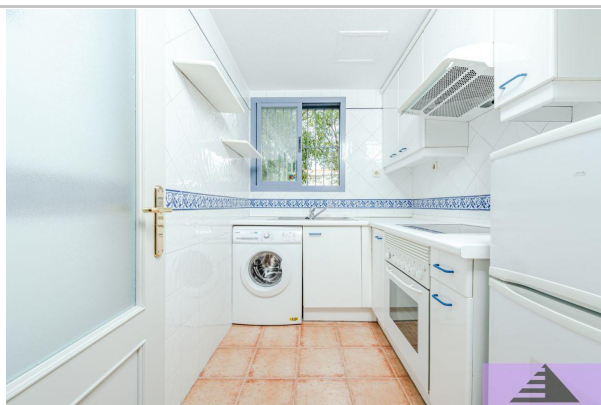

address:

Nº: floor: 1

town: Pinto

province: Madrid

postal code: 28320

zone: Centro