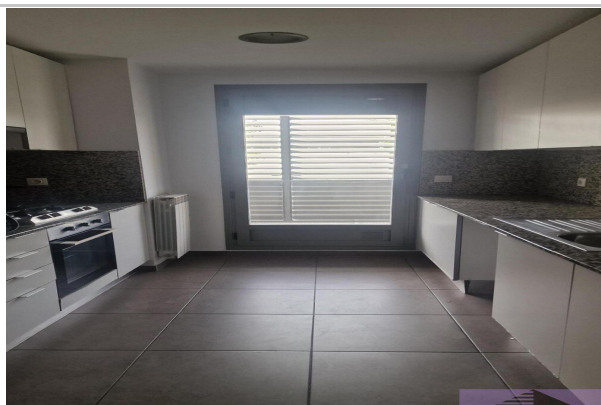

Planta: 1
Población: Pinto
Provincia: Madrid
Cod. postal: 28320
Zona: La Teneria